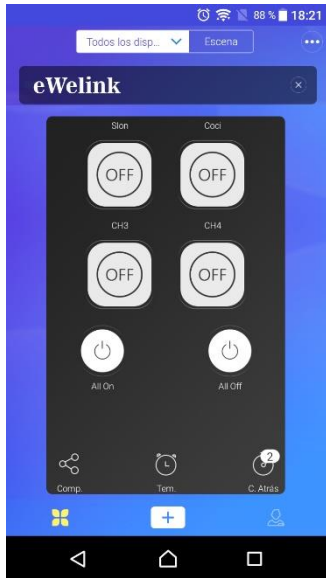

eWeLink

La aplicación para smartphones Android y IOS

eWeLink es una aplicación de control inteligente para el hogar que puede controlar todos los dispositivos de automatización del hogar IOT y productos cooperados. Le permite controlar a distancia y administrar sus dispositivos inteligentes favoritos de diferentes marcas en una sola aplicación. Los dispositivos domésticos inteligentes se conectan a electrodomésticos y dispositivos electrónicos a través de WiFi, lo que le permite controlar de forma remota a través de la aplicación eWeLink. No hay un límite para la cantidad de dispositivos que puede agregar a eWeLink, aunque generalmente decimos 100.

Funciones básicas de eWeLink:

Encendido / apagado remoto

Cuenta atrás / temporizador de programación

Compartir el control

Gestión de grupo / escena

Escena / escena inteligente

Para agregar los dispositivos domésticos inteligentes primero debe de crear una cuenta de eWeLink, los usuarios pueden controlar los dispositivos siguiendo y accediendo a la suscripción de su cuenta y agregando un widget al escritorio móvil.

Los usuarios pueden descargar la última versión de iOS eWeLink de Apple APP Store y Android eWeLink de Google Play.

Una casa inteligente en la punta de tus dedos

El control remoto: convierte dispositivos normales en dispositivos inteligentes. Permite un control total sobre sus dispositivos para acceder a todas las funciones directamente desde la aplicación eWeLink